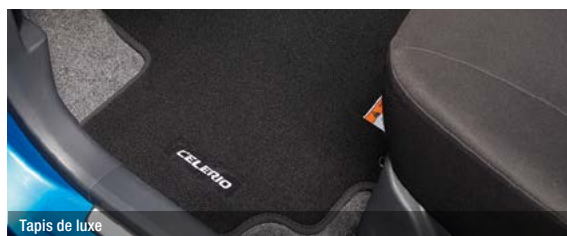

COMFORT PACK